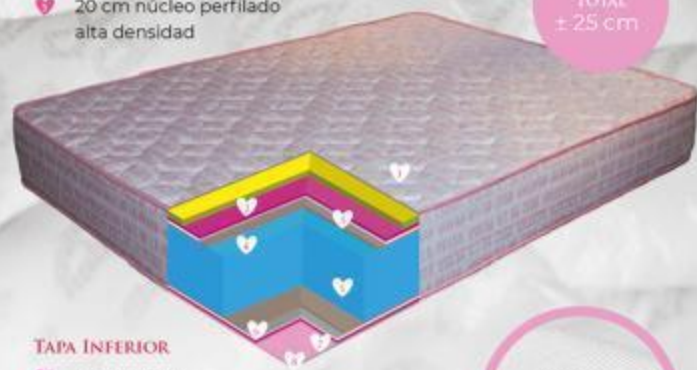

COLCHÓN CON NÚCLEO PERFILADO PARA CAMA ARTICULADA

El núcleo del colchón está perfilado con hendiduras transversales que se adaptan a las camas articuladas a la perfección.

Composición DEL DISPOSITIVO DE DESCANSO AGATHA RUIZ DE LA PRADA

TAPA SUPERIOR

- ♥ Tejido Agatha con gramaje de + 300 gr.
- ♥ 2 cm de viscoelástica
- ♥ 1 cm de goma + TST
- ♥ 0,5 cm Fibra

NÚCLEO

- ♥ 20 cm núcleo perfilado alta densidad

TAPA INFERIOR

- ♥ 0,5 cm Fibra
- ♥ 1 cm de goma + TST
- ♥ Tejido acolchado Air Fresh 3D